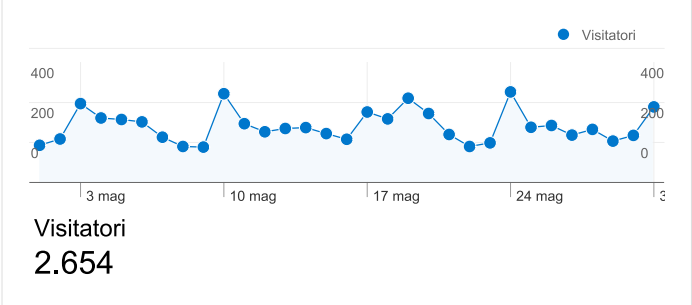

### Uso del sito

7.316 Visite

18,64% Frequenza di rimbalzo

34.768 Visualizzazioni di pagina

00:03:43 Tempo medio sul sito

4,75 Pagine/Visita

25,22% % Nuove visite

### Panoramica visitatori

### Panoramica sulle sorgenti di traffico