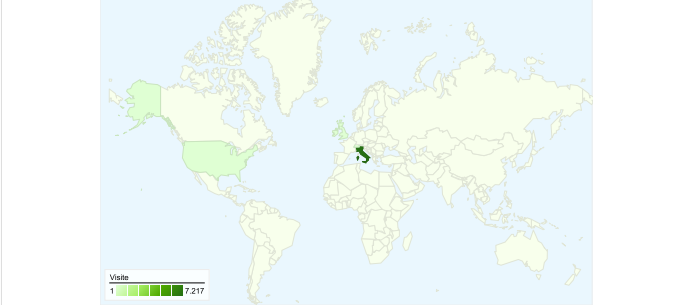

### Uso del sito

7.316 Visite

18,64% Frequenza di rimbalzo

34.768 Visualizzazioni di pagina

00:03:43 Tempo medio sul sito

4,75 Pagine/Visita

25,22% % Nuove visite

### Panoramica visitatori

### Panoramica sulle sorgenti di traffico